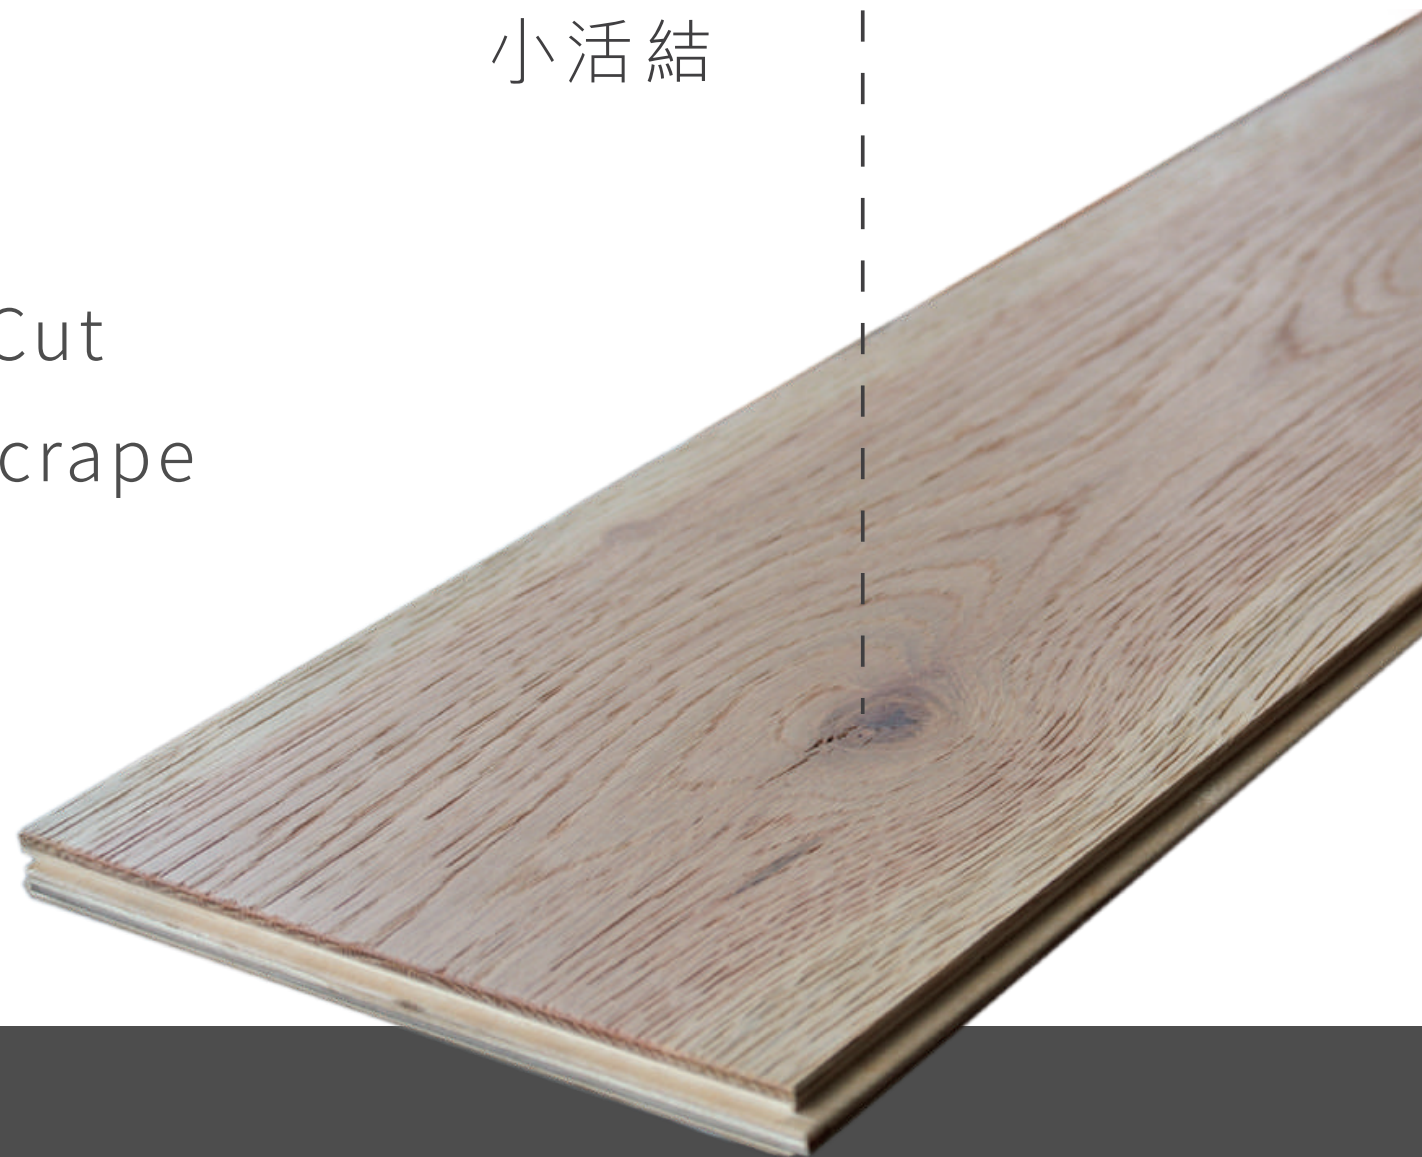

## 木材特色/

水芯木裂

邊材白邊

枝桠目結

小活結

自然印象/主要表現木材自然特色

Carrymay