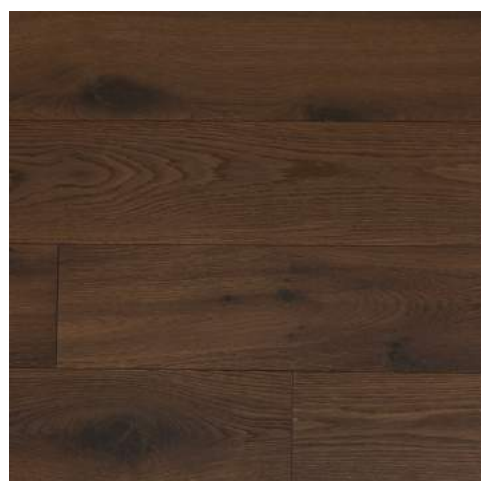

本色白

自然色

雲山水

水月灰

黃金柚

舊城區

煙燻橡木

導管白