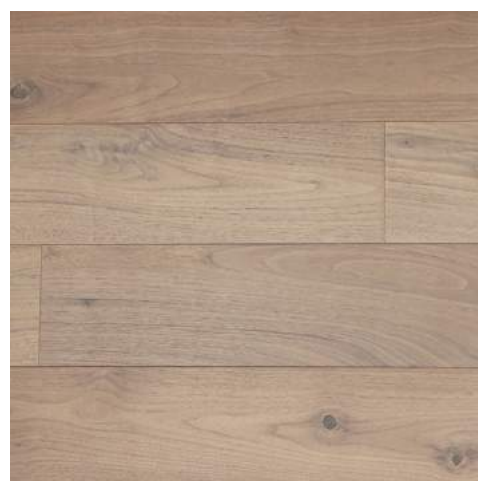

Rustic
life

產品總覽

實木複合式地板

162X13/1.5mm

接受訂做色/不同材質需求

北美白橡木

煙燻橡木

北美胡桃木

本色白