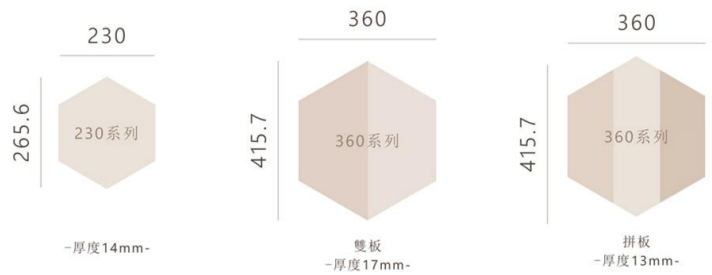

六角・平安歸 | 訂製品

- 橡木oak/白腊木ash
  胡桃木walnut/柚木teak
- 230*265.5*14mm | 300 條
- 標準級・自然級
- 塗裝可訂製