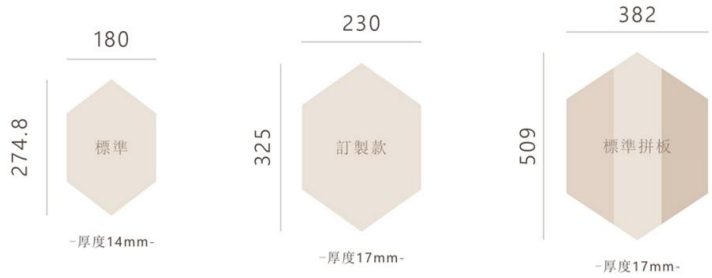

六角・編織 | 訂製品

- 橡木oak/白腊木ash
  胡桃木walnut
- 230*325*17mm | 400 條
- 標準級・自然級
- 塗裝可訂製