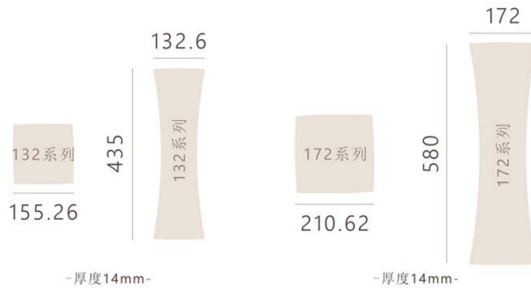

曲線拼 • 藤編 | 訂製品

- 橡木oak/白腊木ash
- 133*435mm | 300 條
- 標準級 • 自然級
- 塗裝可訂製