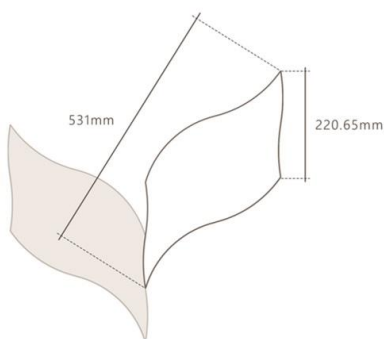

枝葉繁茂系列

- 產品木種

橡木 / 白腊木 / 胡桃木

- 產品規格

220.65*531mm | 300條

- 產品結構

海島型實木地板

- 產品科技

- Sanitized山寧泰防霉抗菌

<此產品可提供訂製色服務>

<此產品可訂製魚骨拼、人字拼>