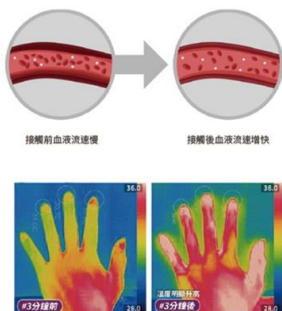

### G-Power活力健康產品特性

- 放射性：跟光一樣在常溫下放射6-14微米的遠紅外線（生育光線）
- 滲透力：深入皮下組織5-10公分，從內部溫暖身體（非熱生物效應）
- 共振吸收：可與人體水分子細胞產生共振，促進血管舒張信號因子”一氧化氮”（NO）之生成，
- 幫助微循環系統，提升血液輸送氧氣及營養的功能，促進新陳代謝，提升免疫力
- 安全性：天然植物配方、無重金屬、輻射等問題，甲醛未檢出