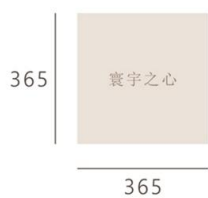

• specification(mm)