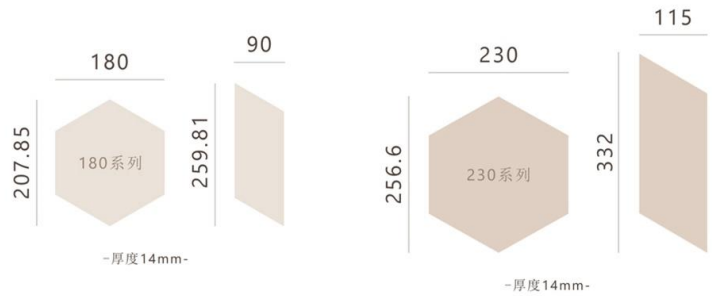

六角・風車 | 訂製品

- 橡木oak/白腊木ash
  胡桃木walnut/柚木teak
- 230*265.6*14mm | 300 條
- 標準級・自然級
- 塗裝可訂製