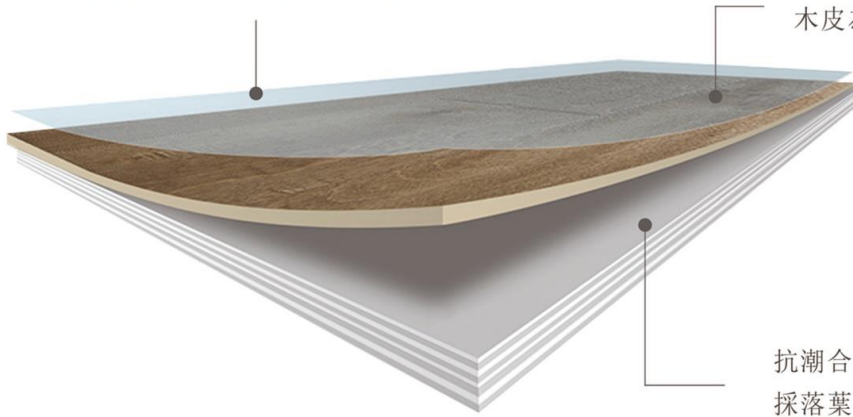

## - Carrymay 藝術拼花 -

90度人字拼	7
45度魚骨拼	13
枝葉繁茂	15
曲線月彎	16
長條曲線	17
六角系列	19
古典系列	21
萬象系列	22
正方拼系列	23

# 產品結構圖

質感塗層

可採透氣/PU油性、水性漆塗裝  
加工立體浮雕/V導/手刮/鉅紋

實木表層

材質可選擇橡木、白腊、柚木、胡桃  
木皮為100~400條厚度

抗潮合板

採落葉松F1無毒低甲醛為基材

**臺灣製MIT微笑產品驗證書**  
Taiwan-made MIT Smile Product Certificate