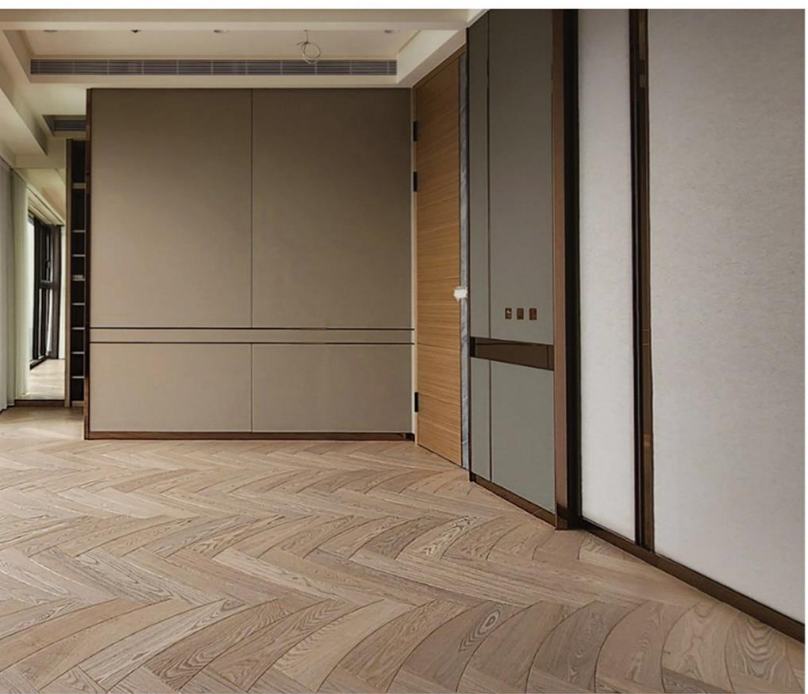

- 北美橡木 細雪白
- 自然級 | 訂製品
- 高滲透消光水性PU漆