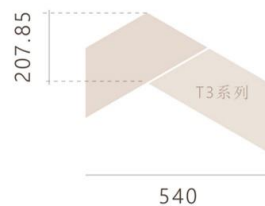

萬象拼 • T3 | 訂製品

- 白腊木ash
- 180*415.7*14mm | 300 條
- 標準級 • 自然級
- 塗裝可訂製