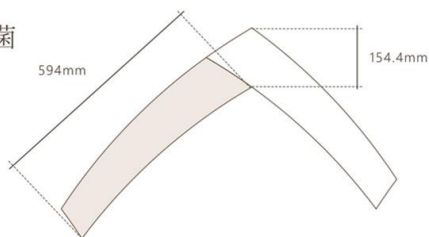

- 產品科技

- Sanitized山寧泰防霉抗菌

<此產品可提供訂製色服務>

<此產品可訂製魚骨拼、人字拼>