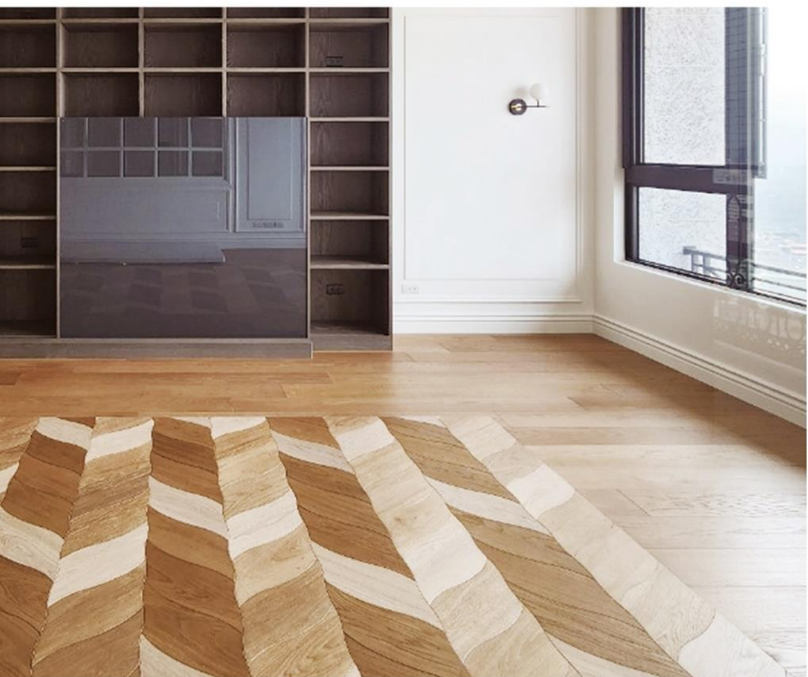

- 北美橡木 自然色・本色白
- 標準級 | 訂製品
- 自然透氣漆