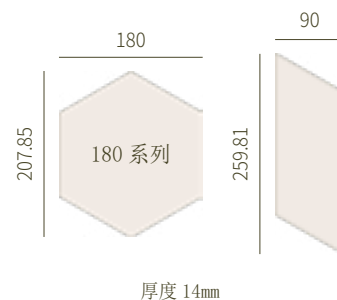

橡木 微醺時光

六角平安歸 | 訂製品

產品木種 | 橡木 白腊木 胡桃木 柚木
 產品規格 | W230mm L265.6mm H14mm 實木層 300 條
 產品科技 | Sanitized 山寧泰防霉抗菌
 G-Power 生物能量遠紅外線
 < 此產品可專案訂製 >

胡桃木 灰胡桃

白腊木 銀月光

六角正立方體 | 訂製品

產品木種 | 橡木 白腊木 胡桃木
 產品規格 | W300mm L346.4mm H13mm 實木層 200 條
 產品科技 | Sanitized 山寧泰防霉抗菌
 G-Power 生物能量遠紅外線
 < 此產品可專案訂製 >

白腊木 舊色灰

六角風車 | 訂製品

產品木種 | 橡木 白腊木 胡桃木 柚木
 產品規格 | W180mm L207.85mm H14mm 實木層 300 條
 產品科技 | Sanitized 山寧泰防霉抗菌
 G-Power 生物能量遠紅外線
 < 此產品可專案訂製 >

橡木 細雪白

正方單元 | 訂製品

木肌見素

P450C

產品木種 | 胡桃木