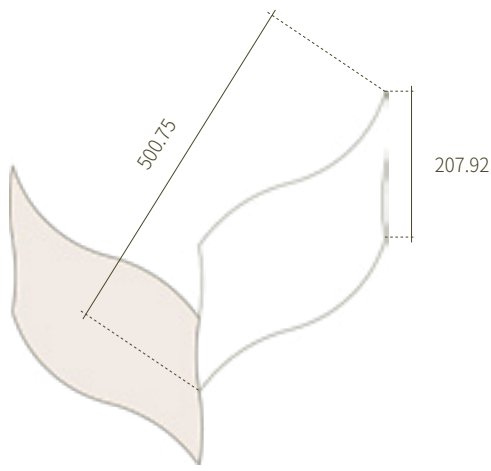

枝葉繁茂 | 訂製品

產品木種 | 橡木 白腊木 胡桃木

產品規格 | W207.92mm L500.75mm H14mm 實木層 300 條

產品科技 | Sanitized 山寧泰防霉抗菌

< 此產品可專案訂製 >