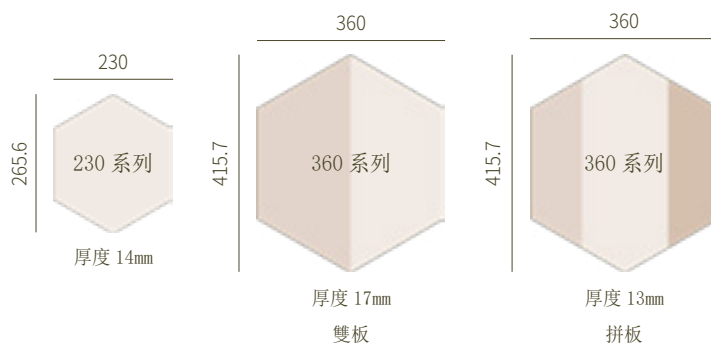

六角平安歸 | 訂製品

產品木種 | 橡木 白腊木 胡桃木 柚木
產品規格 | W230mm L265.6mm H14mm 實木層 300 條
產品科技 | Sanitized 山寧泰防霉抗菌
G-Power 生物能量遠紅外線
< 此產品可專案訂製 >

胡桃木 灰胡桃