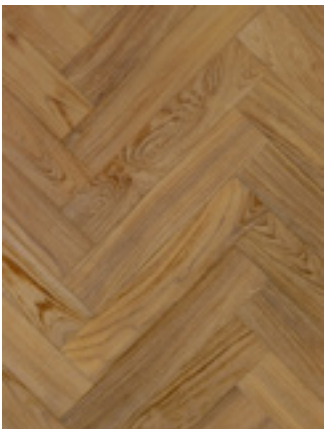

雪肌之晨

90 度人字拼 | 訂製品

產品木種 | 柚木

產品規格 | W90mm L450-600mm H14mm 實木層 300 條

產品加工 | 復古斜邊

產品科技 | Sanitized 山寧泰防霉抗菌

< 此產品可專案訂製 >