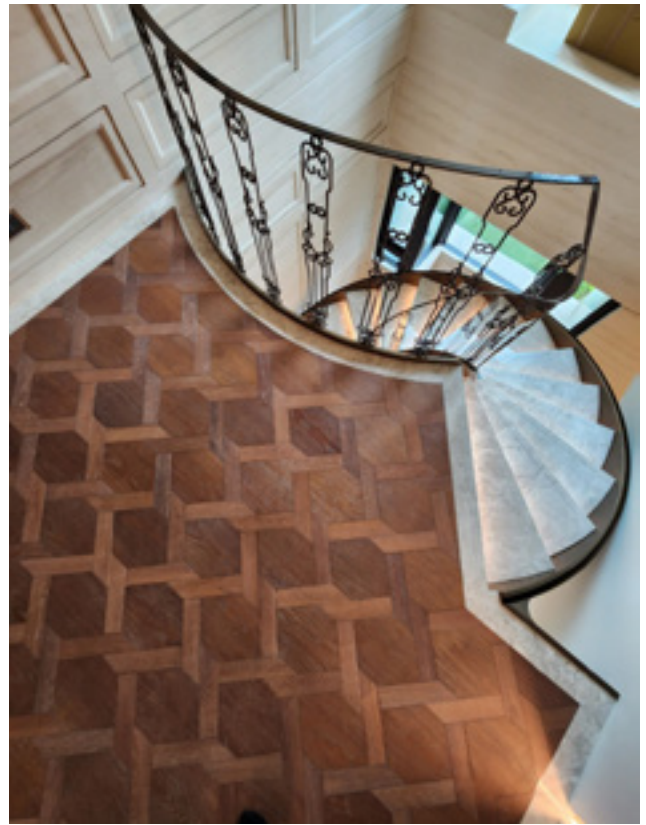

產品木種 | 橡木

產品規格 | W240mm L1800mm H14mm 實木層 300 條

190M 5支/組

產品木種 | 橡木 白腊木

產品規格 | W190mm L1800mm H14mm 實木層 300 條

150S 5支/組

產品木種 | 白腊木

產品規格 | W150mm L900mm H13mm 實木層 200 條