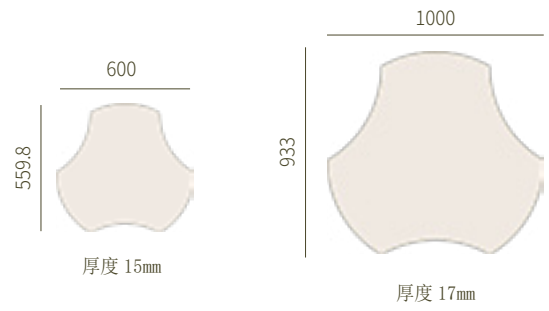

花團錦簇 | 訂製品

產品木種 | 橡木 胡桃木

產品規格 | W1000mm L933mm H15mm 實木層 100 條

產品科技 | Sanitized 山寧泰防霉抗菌

G-Power 生物能量遠紅外線

< 此產品可專案訂製 >

胡桃木 木肌見素

胡桃木 金萱