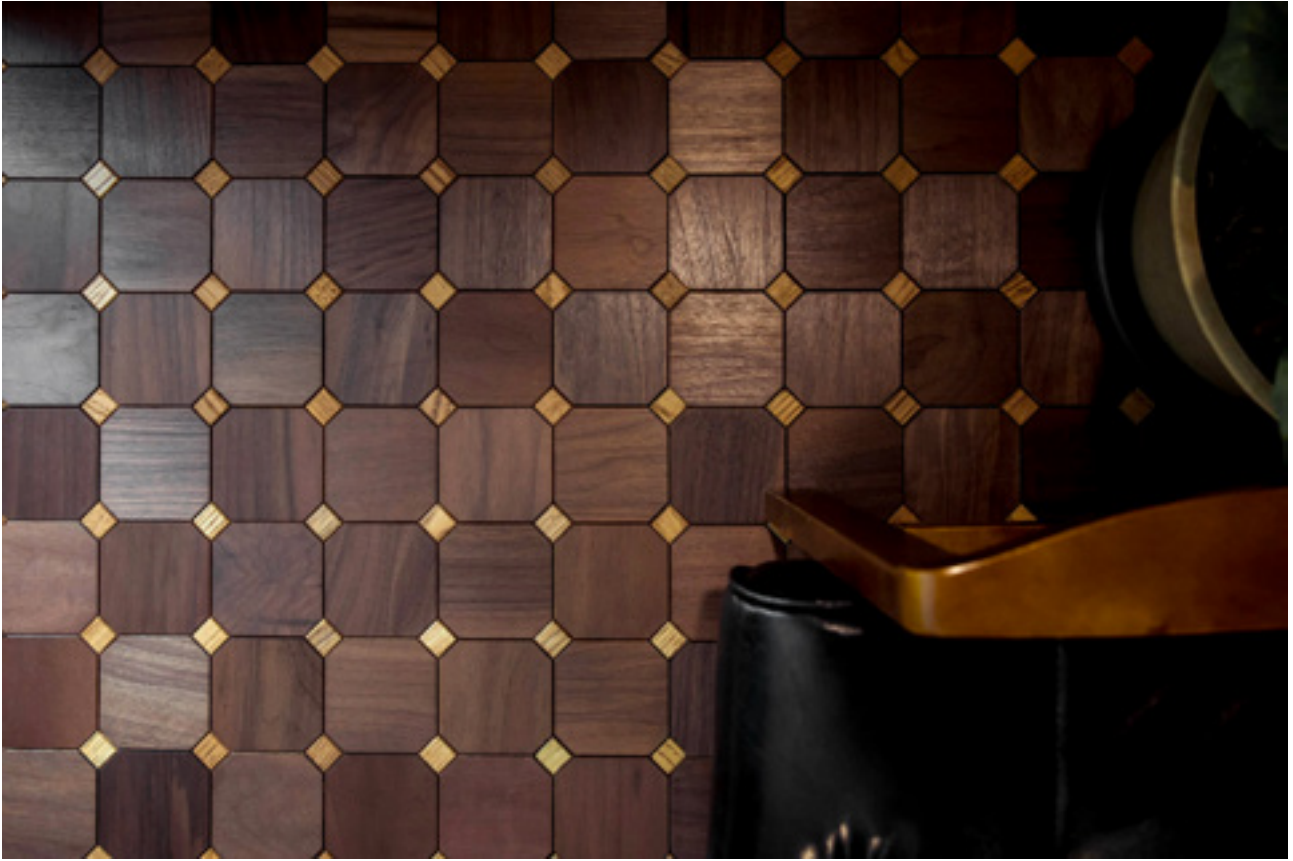

正方單元 | 訂製品

馬賽克

產品木種 | 橡木 胡桃木

產品規格 | W400mm L400mm H17mm 實木層 300 條

產品科技 | Sanitized 山寧泰防霉抗菌

G-Power 生物能量遠紅外線