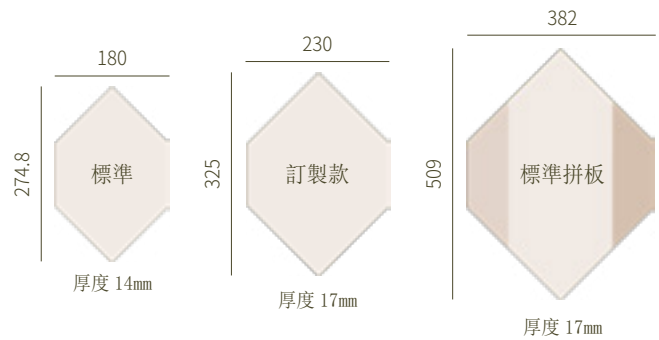

六角編織 | 訂製品

產品木種 | 橡木 白腊木 胡桃木

產品規格 | W180mm L274.8mm H14mm 實木層 300 條

產品科技 | Sanitized 山寧泰防霉抗菌

G-Power 生物能量遠紅外線

< 此產品可專案訂製 >

白腊木 木肌見素

白腊木 舊色灰