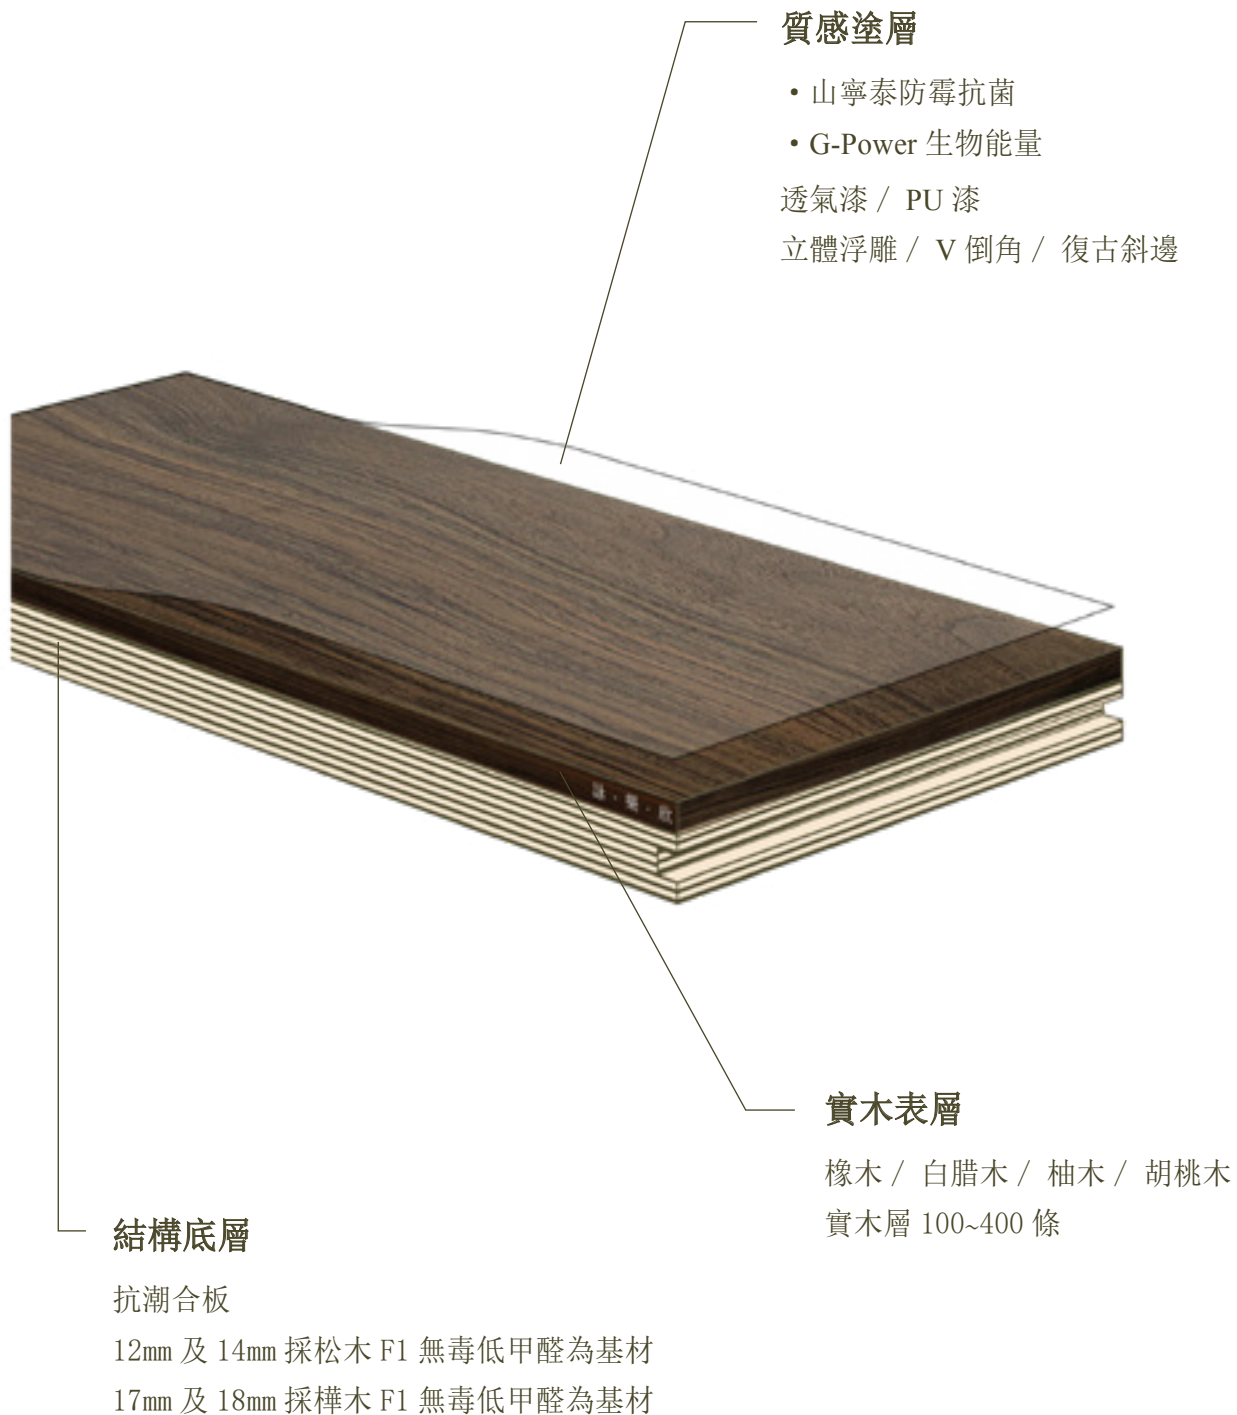

CONTENTS

Carrymay

產品資訊

產品結構圖	04
山寧泰防霉抗菌	05
G-POWER 遠紅外線	

安裝說明

平鋪式	06
佈膠式	
保固書	07

長條款

古材	10
1502	14
1901	26
1903	34
2403	76
3004	86
90	88
旅途	90

造型款

90度人字拼	94
45度魚骨拼	120
枝葉繁茂	126
曲線月彎	128
長條曲線	130
六角編織	134
六角平安歸	136
六角正立方體	
六角風車	137
正方單元	138
編織正方	148
萬象幾何	150
曲線腰身	152
花團錦簇	153

產品結構圖

Carrymay 產品通過台灣建築中心「綠建材」之低逸散認證，屬於健康綠建材產品。