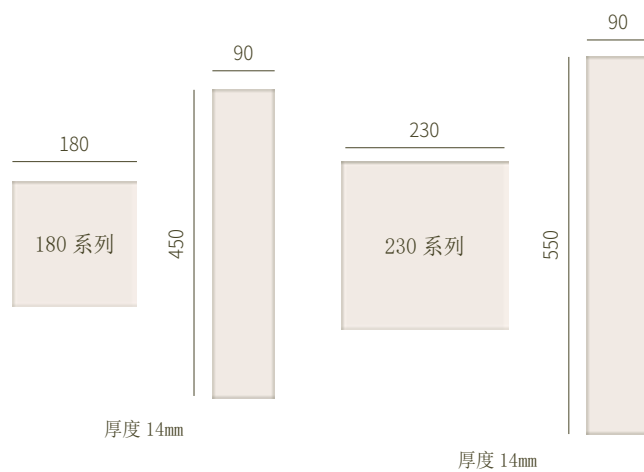

產品科技 | Sanitized 山寧泰防霉抗菌

G-Power 生物能量遠紅外線

< 此產品可專案訂製 >

正方單元 | 訂製品

橡木 + 胡桃木 木肌見素

馬賽克

產品木種 | 橡木 胡桃木

產品規格 | W400mm L400mm H17mm 實木層 300 條

產品科技 | Sanitized 山寧泰防霉抗菌

G-Power 生物能量遠紅外線

編織正方 | 訂製品

產品木種 | 橡木 白腊木 胡桃木

產品規格 | W180mm L180mm H14mm 實木層 300 條

產品科技 | Sanitized 山寧泰防霉抗菌

G-Power 生物能量遠紅外線

< 此產品可專案訂製 >

胡桃木 木肌見素

橡木煙燻 自然色

萬象幾何 | 訂製品

產品木種 | 白腊木

產品規格 | W180mm L415.7mm H14mm 實木層 300 條

產品科技 | Sanitized 山寧泰防霉抗菌

G-Power 生物能量遠紅外線

< 此產品可專案訂製 >