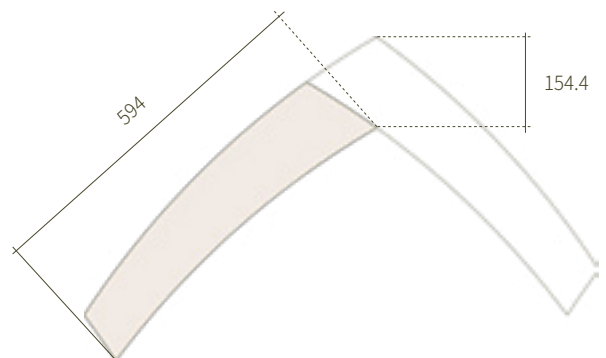

曲線月彎 | 訂製品

產品木種 | 橡木 白腊木 胡桃木 柚木

產品規格 | W142mm L594mm H13-14mm 實木層 300 條

產品科技 | Sanitized 山寧泰防霉抗菌

< 此產品可專案訂製 >

白腊木 木肌見素