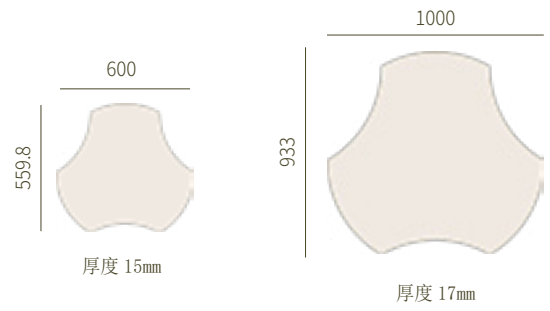

花團錦簇 | 訂製品

產品木種 | 橡木 胡桃木

產品規格 | W1000mm L933mm H15mm 實木層 100 條

產品科技 | Sanitized 山寧泰防霉抗菌

G-Power 生物能量遠紅外線

< 此產品可專案訂製 >

胡桃木 木肌見素