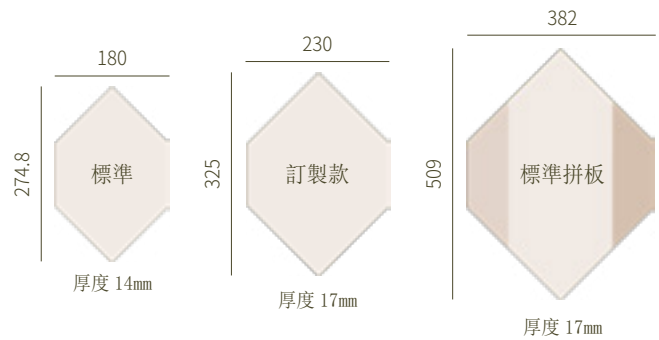

產品木種 | 白腊木

產品規格 | W150mm L900mm H13mm 實木層 200 條

六角編織 | 訂製品

產品木種 | 橡木 白腊木 胡桃木

產品規格 | W180mm L274.8mm H14mm 實木層 300 條

產品科技 | Sanitized 山寧泰防霉抗菌

G-Power 生物能量遠紅外線

< 此產品可專案訂製 >

白腊木 木肌見素

白腊木 舊色灰

橡木 微醺時光

六角平安歸 | 訂製品

產品木種 | 橡木 白腊木 胡桃木 柚木
 產品規格 | W230mm L265.6mm H14mm 實木層 300 條
 產品科技 | Sanitized 山寧泰防霉抗菌
 G-Power 生物能量遠紅外線
 < 此產品可專案訂製 >

胡桃木 灰胡桃

白腊木 銀月光

六角正立方體 | 訂製品