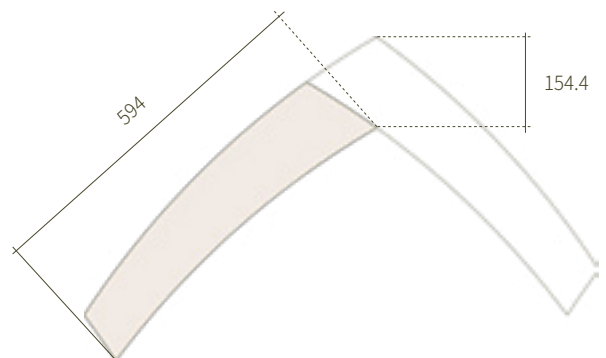

產品木種 | 橡木 白腊木 胡桃木

產品規格 | W207.92mm L500.75mm H14mm 實木層 300 條

產品科技 | Sanitized 山寧泰防霉抗菌

< 此產品可專案訂製 >

橡木 自然色

橡木 奧比灰

跳色款

白腊木 極地灰

曲線月彎 | 訂製品

產品木種 | 橡木 白腊木 胡桃木 柚木

產品規格 | W142mm L594mm H13-14mm 實木層 300 條

產品科技 | Sanitized 山寧泰防霉抗菌

< 此產品可專案訂製 >

白腊木 木肌見素

長條曲線 | 訂製品

產品科技 | Sanitized 山寧泰防霉抗菌 G-Power 生物能量遠紅外線