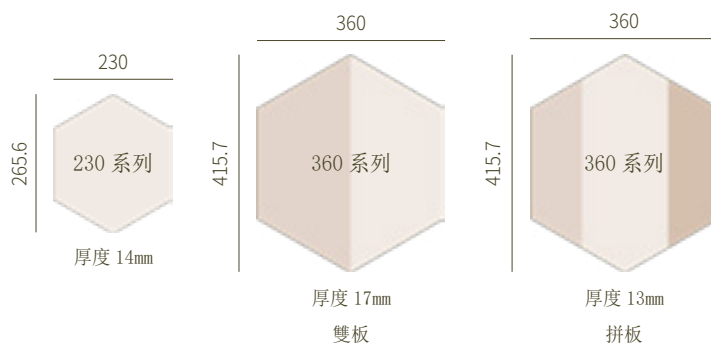

產品木種 | 白腊木

產品規格 | W150mm L900mm H13mm 實木層 200 條

六角編織 | 訂製品

產品木種 | 橡木 白腊木 胡桃木

產品規格 | W180mm L274.8mm H14mm 實木層 300 條

產品科技 | Sanitized 山寧泰防霉抗菌

G-Power 生物能量遠紅外線

< 此產品可專案訂製 >

白腊木 木肌見素

白腊木 舊色灰

橡木 微醺時光

六角平安歸 | 訂製品

產品木種 | 橡木 白腊木 胡桃木 柚木
 產品規格 | W230mm L265.6mm H14mm 實木層 300 條
 產品科技 | Sanitized 山寧泰防霉抗菌
 G-Power 生物能量遠紅外線
 < 此產品可專案訂製 >

胡桃木 灰胡桃

白腊木 銀月光

六角正立方體 | 訂製品