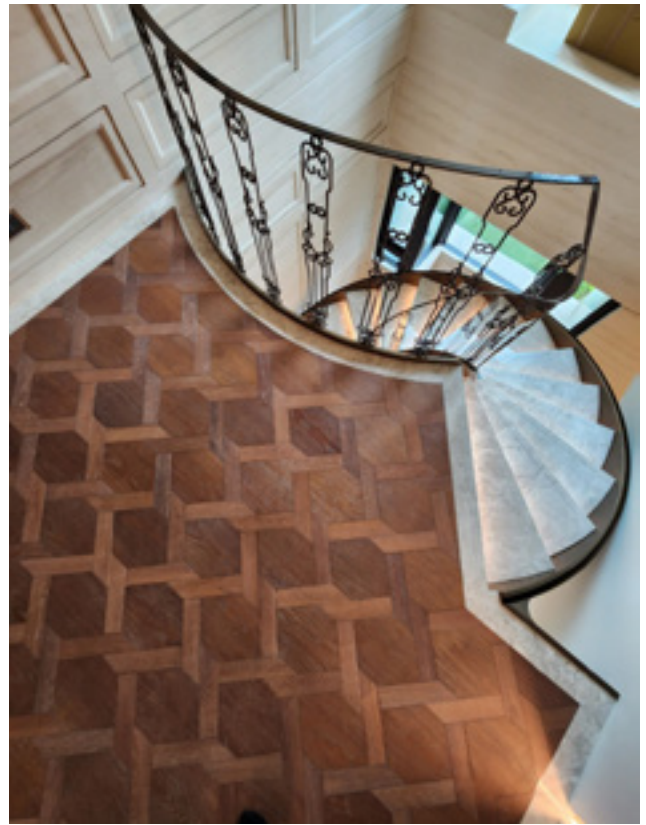

六角編織 | 訂製品

產品木種 | 橡木 白腊木 胡桃木

產品規格 | W180mm L274.8mm H14mm 實木層 300 條

產品科技 | Sanitized 山寧泰防霉抗菌

G-Power 生物能量遠紅外線

< 此產品可專案訂製 >