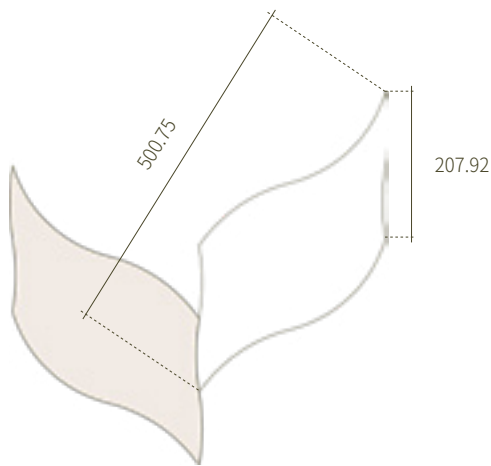

產品木種 | 橡木 白腊木 胡桃木

產品規格 | W207.92mm L500.75mm H14mm 實木層 300 條

產品科技 | Sanitized 山寧泰防霉抗菌

< 此產品可專案訂製 >

橡木 自然色

橡木 奧比灰

跳色款

白腊木 極地灰

曲線月彎 | 訂製品

產品木種 | 橡木 白腊木 胡桃木 柚木

產品規格 | W142mm L594mm H13-14mm 實木層 300 條

產品科技 | Sanitized 山寧泰防霉抗菌

< 此產品可專案訂製 >

白腊木 木肌見素

長條曲線 | 訂製品

產品科技 | Sanitized 山寧泰防霉抗菌 G-Power 生物能量遠紅外線